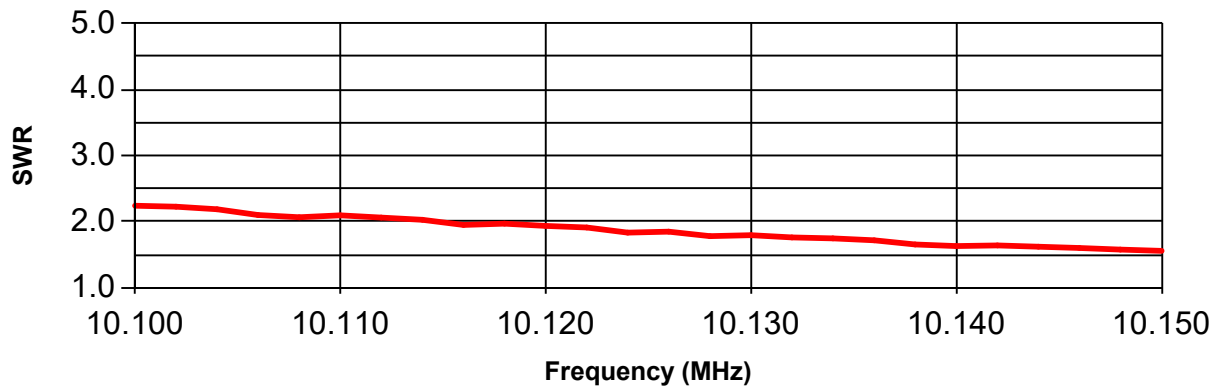

### 30m SWR Plot (Expert 1.3k = OFF)

6m - 40m Vertical (28m Coax Ecoflex 10 Plus) 5.9.2018

10.100 MHz = 2.24:1  
10.102 MHz = 2.23:1  
10.104 MHz = 2.19:1  
10.106 MHz = 2.10:1  
10.108 MHz = 2.07:1  
10.110 MHz = 2.09:1  
10.112 MHz = 2.06:1  
10.114 MHz = 2.03:1  
10.116 MHz = 1.95:1  
10.118 MHz = 1.97:1  
10.120 MHz = 1.93:1  
10.122 MHz = 1.91:1  
10.124 MHz = 1.83:1  
10.126 MHz = 1.85:1  
10.128 MHz = 1.78:1  
10.130 MHz = 1.79:1  
10.132 MHz = 1.76:1  
10.134 MHz = 1.74:1  
10.136 MHz = 1.71:1  
10.138 MHz = 1.65:1  
10.140 MHz = 1.63:1  
10.142 MHz = 1.64:1  
10.144 MHz = 1.62:1  
10.146 MHz = 1.60:1  
10.148 MHz = 1.58:1  
10.150 MHz = 1.56:1